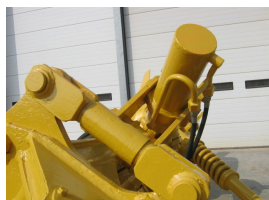

SOGEMA 180 PFSI

Prezzo: 13.000,00 Euro

Anno: 0

Peso: 0 Q.LI

Km/Ore: 0

MASE di Masera Stefano

Via Torino, 181 12043 CANALE

Tel. +39 331 8577524

www.maseusato.it - maseusato@alice.it

SOGEMA 180 PFSI

ARATRO DA SCASSO

SOGEMA 180 PFSI

MATRICOLA 39537

ANNO N.D

PROFONDITA' DI TRINCEA 1.35 M

COMPRESIVO DI:

SOLLEVATORE IDRAULICO

PISTONE D'INCLINAZIONE

UTILIZZABILE SU:

CATERPILLAR D7

FIAT ALLIS FD 20

FIAT KOBELCO FD 255

RICHIESTA EURO 13.000 +IVA