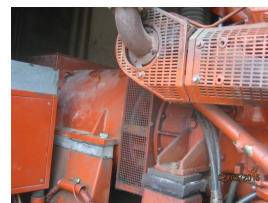

GRUPPO ELETTROGENO ROSSI M 28 315M84

Prezzo: 9.000,00 Euro

Anno: 1988

Peso: 50 Q.LI

Km/Ore: 4466

GRUPPO ELETTROGENO ROSSI M 28 315M84

GENERATORE

ROSSI M 28 315M84

GENERATORE

MATRICOLA 089804

ANNO 1988

ORE 4.466

DISPOSTO SU RIMORCHIO NON TARGATO

MOTORE FIAT 8 CILINDRI

POTENZA 380 kW

TENSIONE ELETTRICA 24 V

ALIMENTAZIONE GASOLIO MEDIANTE SERVATOIO ESTERNO

PESO 50 Q.LI CIRCA

DIMENSIONI

LUNGHEZZA : Cisterna 0.60 m + Generatore 4.45 m + Timone 1.50 m

LARGHEZZA 2.34 m

ALTEZZA: Rimorchio 0.80 m + Generatore 2.10 m + Ganci 0.10 m