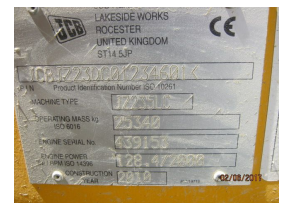

JCB JZ 235 LC

Prezzo: 55.000,00 Euro

Anno: 2010

Peso: 253 Q.LI

Km/Ore: 4909

JCB JZ 235 LC

ESCAVATORE CINGOLATO GIROSAGOMA

JCB JZ 235 LC
ESCAVATORE CINGOLATO GIROSAGOMA
MATRICOLA JCBJZ23DCO12344601
ANNO 2010
ORE 4.909 circa
PESO 253 Q.LI

IMPIANTO MARTELLO
IMPIANTO PINZA
ATTACCO RAPIDO MECCANICO
BENNA DA CARICO (non la benna in foto)
BRACCIO TRIPLICE
LAMA DA REINTERRO

DIMENSIONI:

LARGHEZZA 3.00 M
LUNGHEZZA 9.20 M
ALTEZZA 3.00 M
ALTEZZA MASSIMA DI SCAVO 11.92 M
PROFONDITA' MASSIMA DI SCAVO 6.69 M