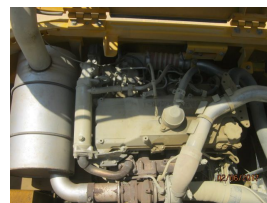

JCB JZ 235 LC

Prezzo: 55.000,00 Euro

Anno: 2010

Peso: 253 Q.LI

Km/Ore: 4909

JCB JZ 235 LC

ESCAVATORE CINGOLATO GIROSAGOMA

JCB JZ 235 LC
ESCAVATORE CINGOLATO GIROSAGOMA
MATRICOLA JCBJZ23DCO12344601
ANNO 2010
ORE 4.909 circa
PESO 253 Q.LI

IMPIANTO MARTELLO
IMPIANTO PINZA
ATTACCO RAPIDO MECCANICO
BENNA DA CARICO (non la benna in foto)
BRACCIO TRIPLICE
LAMA DA REINTERRO

DIMENSIONI:

LARGHEZZA 3.00 M
LUNGHEZZA 9.20 M
ALTEZZA 3.00 M
ALTEZZA MASSIMA DI SCAVO 11.92 M
PROFONDITA' MASSIMA DI SCAVO 6.69 M