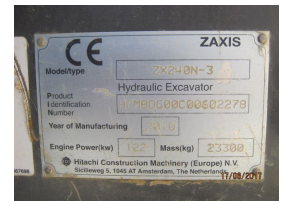

HITACHI ZAXIS 240 N-3

Prezzo: 55.000,00 Euro

Anno: 2010

Peso: 233 Q.LI

Km/Ore: 6092